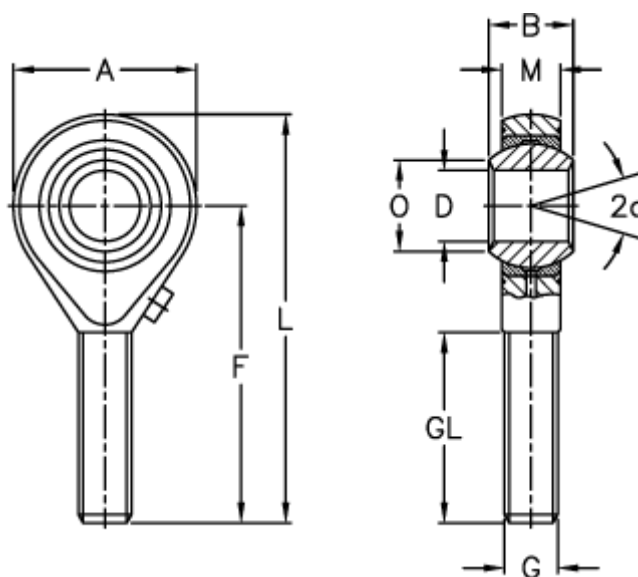

Varenummer: 03206008
 Beskrivelse: Fluro ledhoved GALXS 8
 Med venstregevind

Mål

A	= 24	L	= 54
a (grader)	= 14	M	= 9
B	= 12	O	= 10.4
D	= 8	Statisk belastning C0 (kN)	= 19.5
Dynamisk belastning C (kN)	= 7.1	Tilladelige o/min	= 1200
F	= 42	Vægt (g)	= 33
g	= M8		
GL	= 25		